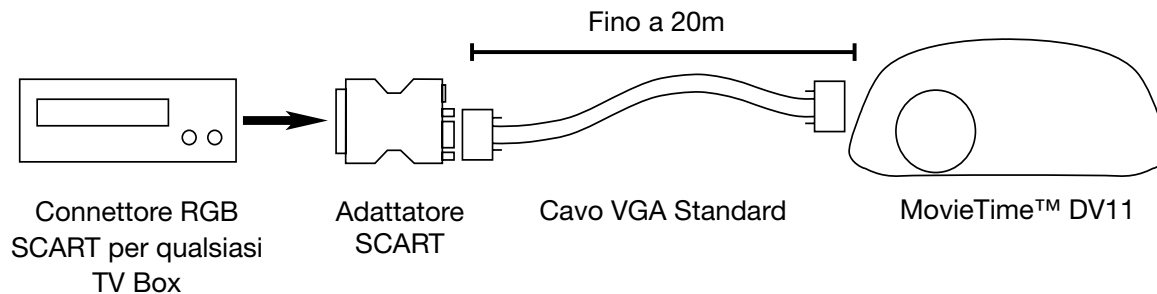

Eventi Sportivi e non

Feste e Cerimonie

Immagini da Satellite e TV da Digitale Terrestre

Giochi

➔ **Audio**

Le casse Stereo integrate forniscono una trasportabilità fantastica. Aggiungi un sub-woofer per aumentare l'effetto globale. L'uscita Audio Digitale è perfetta per collegarti al tuo sistema Home Cinema Surround.

➔ **SCART RGB**

Il connettore SCART RGB rende facile e di alta qualità qualsiasi collegamento di Ricevitori Satellitari, BOX Digitale terrestre o game console. Se vuoi guardare la TV, lo sport, o giocare alla massima qualità possibile la connessione SCART RGB è la soluzione ideale. L'adattatore SCART RGB fornito consente un collegamento economico, ad altissima qualità di qualsiasi sorgente video. E' sufficiente usare un normale Cavo VGA per collegarsi da qualsiasi fonte al MovieTime™ DV11