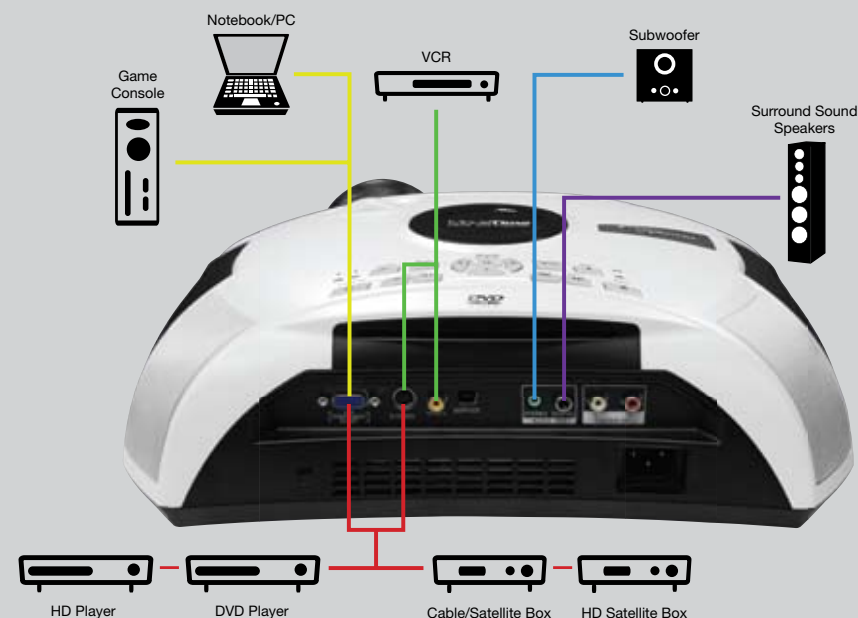

Connectors

Ingresso HD/l'immagine sarà in down-scaled a 480p

Accessori Forniti

Borsa

Accessori Opzionali

Schermo

Panoview GRAY WOLF

Dolcen Kreiling

50-Watt Subwoofer

Optoma Europe Ltd. 42 Caxton Way, Watford Business Park, Watford, Hertfordshire, UK, WD18 8QZ
For your local reseller please contact: Tel: +44 (0)1923 691 800 Fax: +44 (0)1923 691 888